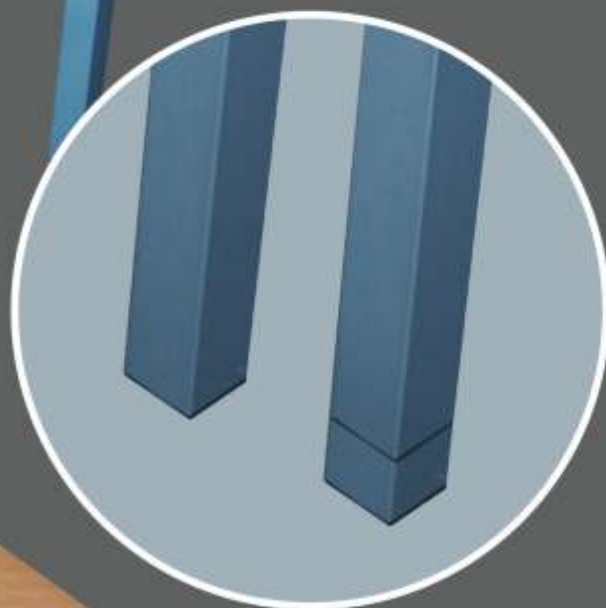

### UNIVERZÁLNÍ STŮL

Rozměr desky stolu: 900x900 mm, výška 740 mm

Rozměr stolové nohy: 60x60 mm

Provedení desky: dekor BUK, TŘEŠEŇ

Provedení stolových noh: LAK STŘÍBRNÝ

Balení: (4 ks)

### UNIVERZÁLNÍ STŮL

Rozměr desky stolu: 900x900 mm, výška: 740 mm

Provedení desky: dekor BUK, TŘEŠEŇ

Provedení konstrukce: LAK STŘÍBRNÝ

Ceny jsou uvedeny s DPH

### Židle – konstrukce kulatá

Provedení sedáku: dekor BUK, TŘEŠEŇ

Provedení podnože: CHROM

### Židle – konstrukce hranatá

Provedení sedáku: dekor BUK, TŘEŠEŇ

Provedení podnože: CHROM

LAK STŘÍBRNÝ